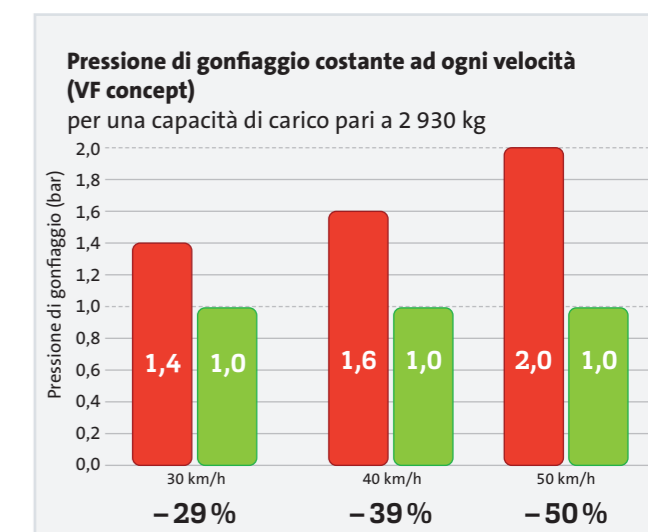

HC 2000 Pneumatici VF per trattori di ultima generazione

- La minore pressione di gonfiaggio garantisce **una trazione eccellente**.
- **Maggiore rispetto del terreno** grazie ad un ridotto compattamento.
- **Maggiore capacità di carico** per una più elevata efficienza nei trasporti.